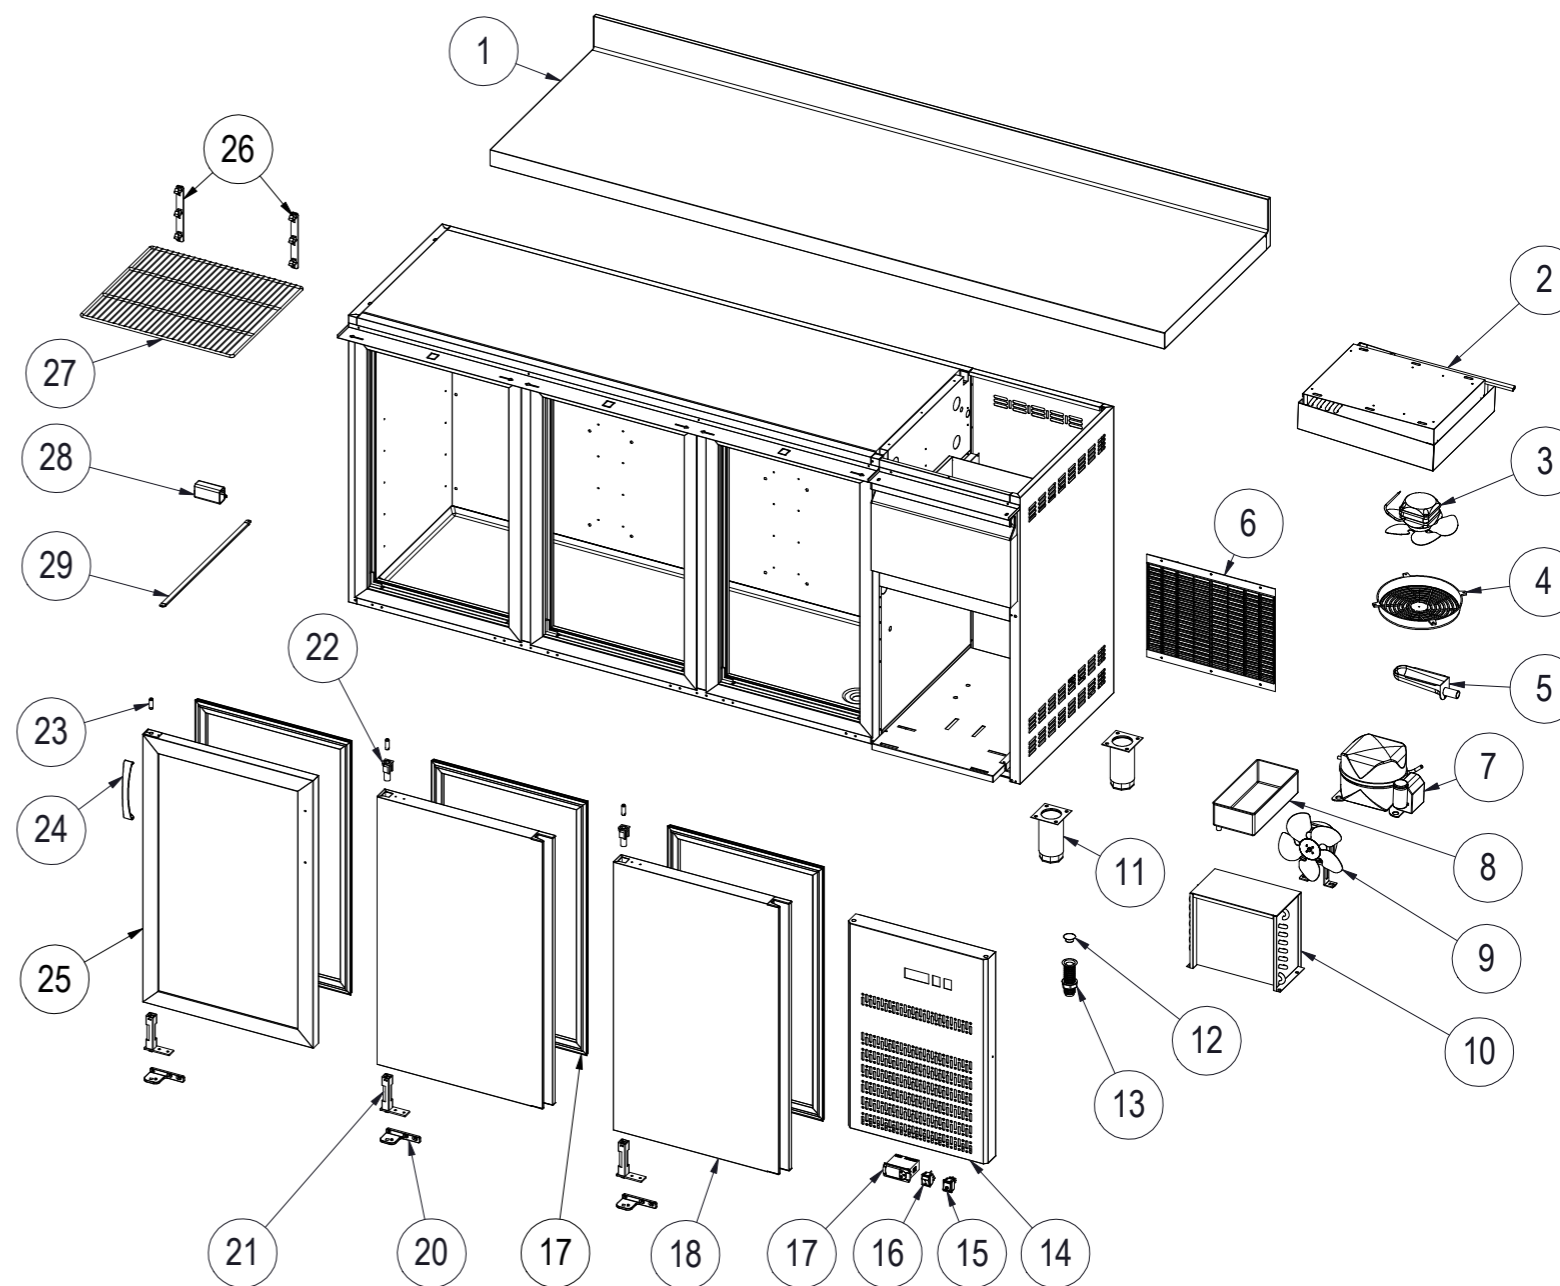

Nº	DESCRIPCIÓN	DESCRIPTION	FSR-150-S	FSR-200-S	FSR-250-S
1	ENCIMERA	WORKTOP	M181010591	M181010592	M181010593
2	EVAPORADOR FSR-S	EVAPORATOR FSR-S	6029010159	6029010159	6029010195
	EVAPORADOR FSRV-S	EVAPORATOR FSRV-S	6029010159	6029010159	6029010195
3	VENTILADOR EVAPORADOR	EVAPORATOR FAN	6021050116	6021050116	6021050116
	ASPA VENT. DEL EVAP.	EVAPORATOR FAN BLADE	6021050073	6021050073	6021050073
4	REJILLA VENTILADOR	FAN GRILLE	6003010475	6003010475	6003010475
5	DESAGUE CANALIZADOR	DRAIN CANAL	6003010184	6003010184	6003010184
6	REJILLA TRASERA MOTOR	REAR VENTILATION GRILLE	6003010181	6003010181	6003010181
7	COMPRESOR FSR-S	COMPRESSOR FSR-S	6021010226	6021010226	6021010236
	COMPRESOR FSRV-S	COMPRESSOR FSRV-S	6021010226	6021010226	6021010236
8	BANDEJA EVAP. AUTOM.	AUTOMATIC EVAP. TRAY	6003010023	6003010023	6003010023
9	VENTILADOR CONDENSADOR FSR-S	CONDENSER FAN FSR-S	6021050119	6021050119	6021050106
	ASPA VENT. DEL COND. FSR-S	CONDENSER FAN BLADE FSR-S	6021050043	6021050043	6021050080
	VENTILADOR CONDENSADOR FSRV-S	CONDENSER FAN FSRV-S	6021050119	6021050119	6021050106
10	CONDENSADOR FSR-S	CONDENSER FSR-S	6029020008	6029020008	6029020002
	CONDENSADOR FSRV-S	CONDENSER FSRV-S	6029020008	6029020008	6029020002
11	PATA REGULABLE	ADJUSTABLE FEET	6007050017	6007050017	6007050017
12	TAPÓN DESAGUE 3/4	DRAIN CAP 3/4	6003010262	6003010262	6003010262
13	DESAGUE 3/4	DRAIN TUBE 3/4	6003010326	6003010326	6003010326
14	REJILLA CUADRO MANDOS FSR-S	CONTROL PANEL GRILLE FSR-S	M109011401	M109011401	M109011401
	REJILLA CUADRO MANDOS FSRV-S	CONTROL PANEL GRILLE FSRV-S	M109011402	M109011402	M109011402
	REJILLA CUADRO MANDOS FSR-S (HOPPER)	CONTROL PANEL GRILLE FSR-S (HOPPER)	M109011531	M109011531	M109011531
	REJILLA CUADRO MANDOS FSRV-S (HOPPER)	CONTROL PANEL GRILLE FSRV-S (HOPPER)	M109011535	M109011535	M109011535
15	INTERRUPTOR LUZ FSRV-S	LIGHT MAIN SWITCH FSRV-S	6021130051	6021130051	6021130051
16	INTERUPUTOR GENERAL	MAIN SWITCH ON/OFF	6021130020	6021130020	6021130020
17	TERMOSTATO	THERMOSTAT	6021350106	6021350106	6021350106
18	SONDA	PROBE	6021350083	6021350083	6021350083
19	PUERTA FSR-S	DOOR FSR-S	M169010114	M169010114	M169010114
20	BURLETE	SEAL	6045010124	6045010124	6045010124
21	SOP. BISAGRA INF. IZQ.	LOWER LEFT HINGE SUPPORT	6033010098	6033010098	6033010098
22	BISAGRA DE TORSIÓN	TORSION HINGE	6033010100	6033010100	6033010100
23	CAJA ALOJAMIENTO MUELLE	HINGE PIN SUPPORT	6003010136	6003010136	6003010136
24	EJE PUERTA	SPLINDE DOOR	6033090064	6033090064	6033090064
25	TIRADOR PUERTA DE CRISTAL	GLASS DOOR HANDLE	6033010148	6033010148	6033010148
26	PUERTA DE CRISTAL FSRV-S	GLASS DOOR FSRV-S	M169050032	M169050032	M169050032
27	SOPORTE ESTANTE 3 NIVELES	SHELF SUPPORT 3 LEVELS	6003010377	6003010377	6003010377
28	PARRILLA EXTREMOS	LATERAL WIRE SHELF	6027010079	6027010079	6027010079
29	PARRILLA CENTRAL	CENTRAL WIRE SHELF	6027010078	6027010078	6027010078
28	TRANSFORMADOR LUZ LEDS FSRV-S	LEDS LIGHT TRANSFORMER FSRV-S	6021290110	6021290111	6021290111
29	LUZ LEDS FSRV-S	LEDS LIGHT FSRV-S	6021290122	6021290122	6021290122