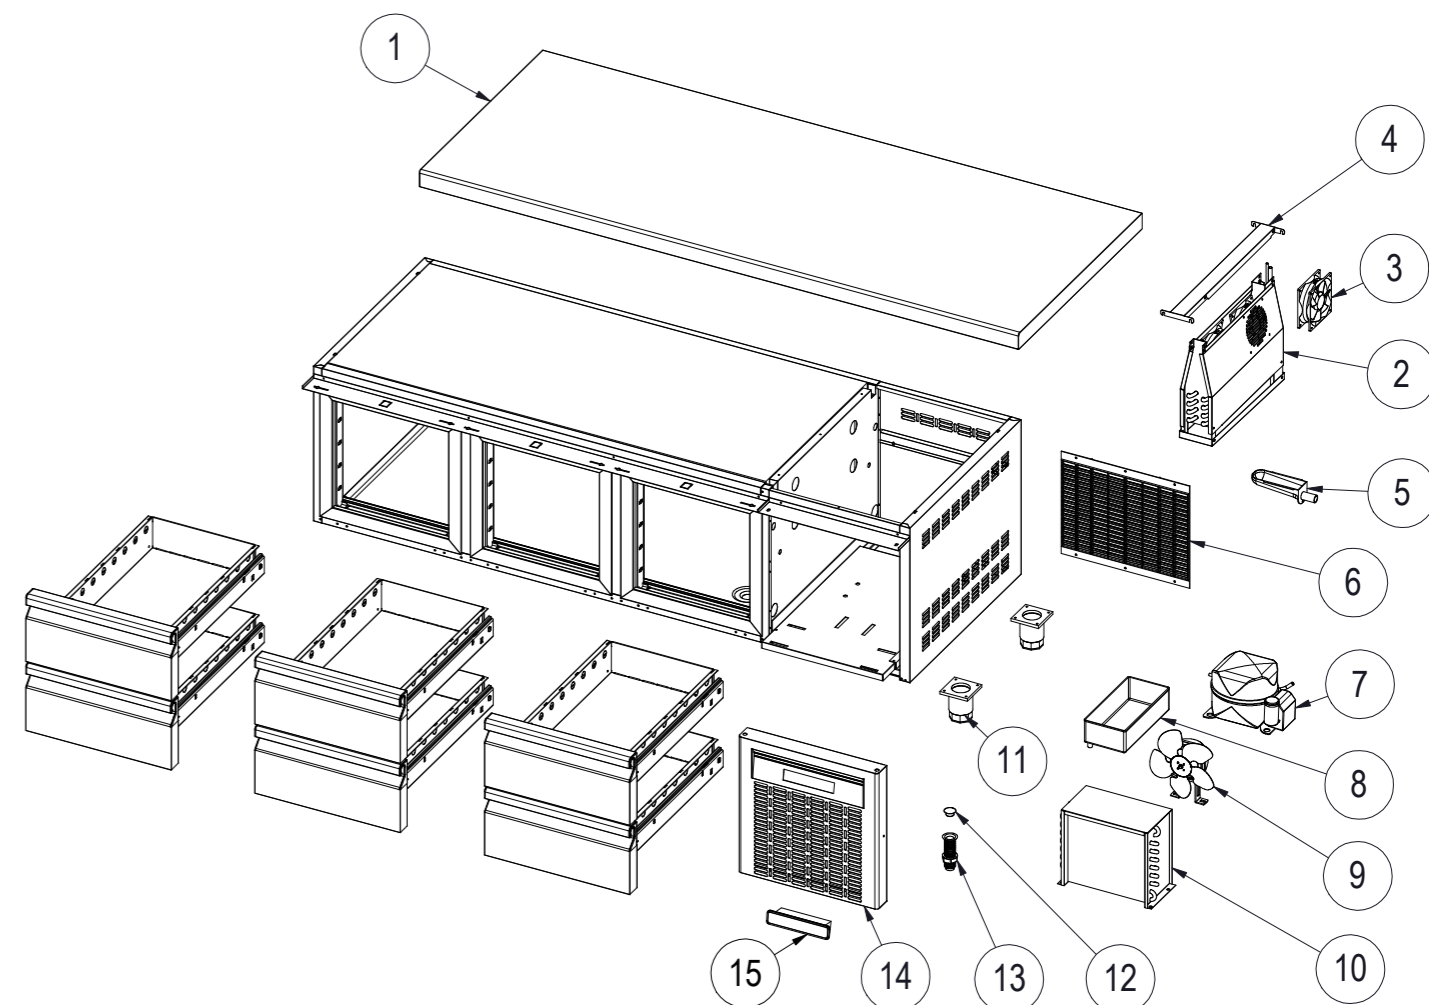

Nº	DESCRIPCIÓN	DESCRIPTION	MFB-135-CC	MFB-180-CC	MFB-225-CC
1	ENCIMERA	WORKTOP	M181010372	M181010373	M181010374
2	EVAPORADOR MFB-CC	EVAPORATOR MFB-CC	6029010218	6029010218	6029010218
3	VENTILADOR EVAPORADOR	EVAPORATOR FAN	6021050006	6021050006	6021050006
4	TAPA EVAPORADOR	EVAPORATOR COVER	M109051153	M109051153	M109051153
5	DESAGUE CANALIZADOR	DRAIN CANAL	6003010184	6003010184	6003010184
6	REJILLA TRASERA MOTOR	REAR VENTILATION GRILLE	6003010181	6003010181	6003010181
7	COMPRESOR MFB-CC	COMPRESSOR MFB-CC	6021010226	6021010236	6021010236
8	BANDEJA EVAP. AUTOM.	AUTOMATIC EVAP. TRAY	6003010023	6003010023	6003010023
9	VENTILADOR CONDENSADOR MFB-CC	CONDENSER FAN MFB-CC	6021050119	6021050126	6021050126
	ASPA VENT. DEL COND.	CONDENSER FAN BLADE	6021050043	6021050094	6021050094
10	CONDENSADOR MFB-CC	CONDENSER MFB-CC	6029020008	6029020002	6029020002
11	PATA REGULABLE	ADJUSTABLE FEET	6007050079	6007050079	6007050079
12	TAPÓN DESAGUE 3/4	DRAIN CAP 3/4	6003010262	6003010262	6003010262
13	DESAGUE 3/4	DRAIN TUBE 3/4	6003010326	6003010326	6003010326
14	REJILLA CUADRO MANDOS	CONTROL PANEL GRILLE	M177010085	M177010085	M177010085
15	TERMOSTATO	THERMOSTAT	6021350114	6021350114	6021350114
	SONDA	PROBE	6021350083	6021350083	6021350083

Gas R290

Nº	DESCRIPCIÓN	DESCRIPTION	MFB-CC
16	CAJÓN COMPLETO 1/3	COMPLETE DRAWER 1/3	M169120301
17	PUERTA CAJÓN COMPLETA 1/3	DRAWER COMPLETE DOOR 1/3	M169010168
18	BURLETE CAJÓN 1/3	DOOR SEAL 1/3	6045010121
19	CUERPO CAJÓN 1/3 PROF. 100mm	DRAWER BODY 1/3 DEPTH 100mm	M109051106
20	JUEGO DE GUÍAS 550mm	TELESCOPIC SLIDE 550mm	6033050046
21	JUEGO DE AUTO-CIERRE (-10º +10º)	SET OF CLOSED AUTOMATIC (-10º +10º)	6033050047
22	FRONTI ENTRE CAJONES COMPLETO	COMPLETE ESTERNAL SIDE	M161130007
23	FIJACIÓN FRONTI HORIZONTAL	HORIZONTAL SUPPORT FRONT	6003010456
24	PERFIL EN U 344mm 90º FRONTI CAJONES	PROFILE U 344mm 90º DRAWERS SIDE	6007170570
25	CREMALLERA MARCO	FRONT SHELF RACK	M109011566
26	CREMALLERA RESPALDO	BACK SHELF RACK	M109011567