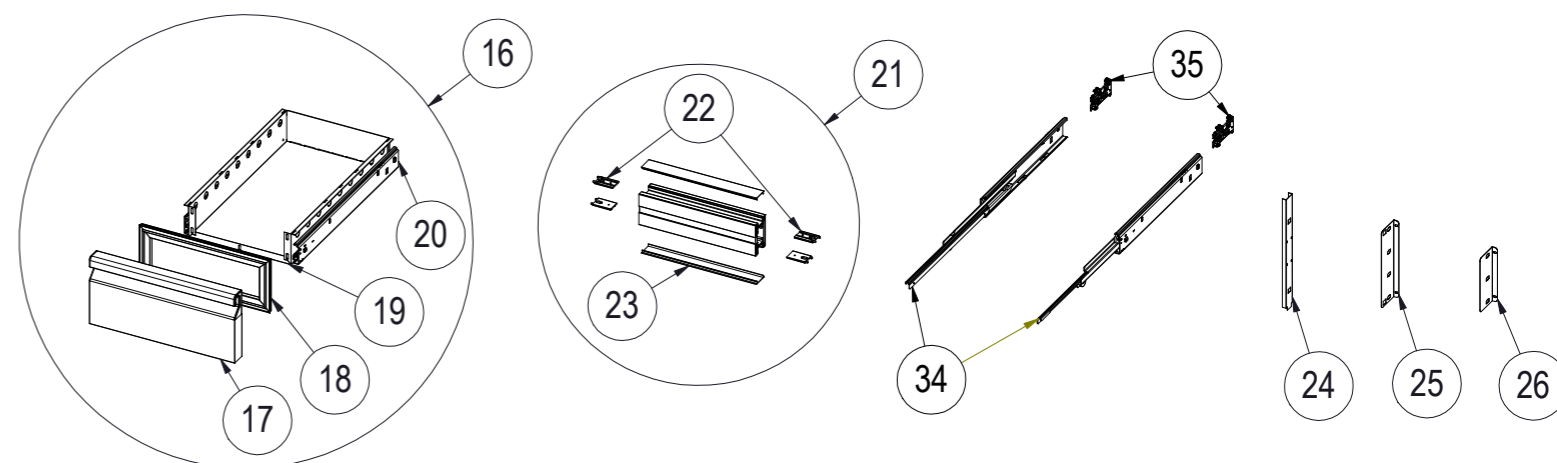

Nº	DESCRIPCIÓN	DESCRIPTION	MFB-135-CC	MFB-180-CC	MFB-225-CC
1	ENCIMERA	WORKTOP	M181010372	M181010373	M181010374
2	EVAPORADOR MFB-CC	EVAPORATOR MFB-CC	6029010218	6029010218	6029010218
3	VENTILADOR EVAPORADOR	EVAPORATOR FAN	6021050006	6021050006	6021050006
4	TAPA EVAPORADOR	EVAPORATOR COVER	M109051153	M109051153	M109051153
5	DESAGUE CANALIZADOR	DRAIN CANAL	6003010184	6003010184	6003010184
6	REJILLA TRASERA MOTOR	REAR VENTILATION GRILLE	6003010181	6003010181	6003010181
7	COMPRESOR MFB-CC	COMPRESSOR MFB-CC	6021010226	6021010236	6021010236
8	BANDEJA EVAP. AUTOM.	AUTOMATIC EVAP. TRAY	6003010023	6003010023	6003010023
9	VENTILADOR CONDENSADOR MFB-CC	CONDENSER FAN MFB-CC	6021050119	6021050126	6021050126
	ASPA VENT. DEL COND.	CONDENSER FAN BLADE	6021050043	6021050094	6021050094
10	CONDENSADOR MFB-CC	CONDENSER MFB-CC	6029020008	6029020002	6029020002
11	PATA REGULABLE	ADJUSTABLE FEET	6007050079	6007050079	6007050079
12	TAPÓN DESAGUE 3/4	DRAIN CAP 3/4	6003010262	6003010262	6003010262
13	DESAGUE 3/4	DRAIN TUBE 3/4	6003010326	6003010326	6003010326
14	REJILLA CUADRO MANDOS	CONTROL PANEL GRILLE	M177010085	M177010085	M177010085
15	TERMOSTATO	THERMOSTAT	6021350114	6021350114	6021350114
	SONDA	PROBE	6021350083	6021350083	6021350083

Gas R290

Nº	DESCRIPCIÓN	DESCRIPTION	MFB-CC
16	CAJÓN COMPLETO 1/3	COMPLETE DRAWER 1/3	M169120301
17	PUERTA CAJÓN COMPLETA 1/3	DRAWER COMPLETE DOOR 1/3	M169010168
18	BURLETE CAJÓN 1/3	DOOR SEAL 1/3	6045010121
19	CUERPO CAJÓN 1/3 PROF. 100mm	DRAWER BODY 1/3 DEPTH 100mm	M109051106
20	JUEGO DE GUÍAS 550mm	TELESCOPIC SLIDE 550mm	6033050046
21	JUEGO DE AUTO-CIERRE (-10º +10º)	SET OF CLOSED AUTOMATIC (-10º +10º)	6033050047
22	FRONTI ENTRE CAJONES COMPLETO	COMPLETE ESTERNAL SIDE	M161130007
23	FIJACIÓN FRONTI HORIZONTAL	HORIZONTAL SUPPORT FRONT	6003010456
24	PERFIL EN U 344mm 90º FRONTI CAJONES	PROFILE U 344mm 90º DRAWERS SIDE	6007170570
25	CREMALLERA MARCO	FRONT SHELF RACK	M109011566
26	CREMALLERA RESPALDO	BACK SHELF RACK	M109011567