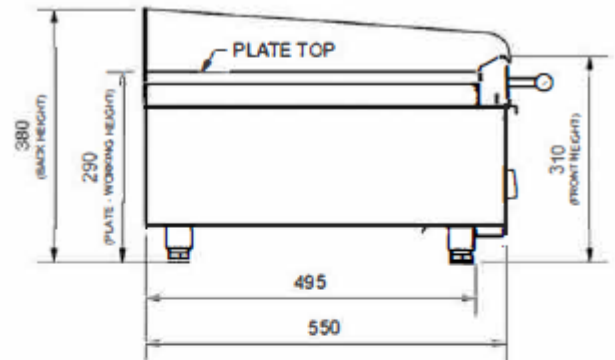

PLANCHA

Modèle M650E

CARACTÉRISTIQUES

Puissance: 8kW

- ✓ Haute performance
- ✓ Surface soudée hermétiquement
- ✓ Plaque de 18 mm d'épaisseur.
- ✓ Bain chrome poli miroir dur 50 microns
- ✓ Carrosserie entièrement inox AISI 304
- ✓ Régulation par thermostat indépendant
- ✓ Nettoyage facile sans détergent (pose de glaçons quand température à 80°C)
- ✓ Conçu et fabriqué dans l'UE

OPTIONS :

Rainurage :
1/1 : réf RAIN1/1M650E
1/2 : réf RAIN1/2M650E

Caractéristiques techniques

Tension	230/400 V 3F+N
Fréquence	50/60 Hz
Puissance	8 kW
Zone de cuisson	600x500x18 mm
Température max.	285°C
Tiroir à graisse	1x4L

VUE DE FACE

VUE DE CÔTE

VUE DU DESSUS

Dimensions extérieures

Largeur	650 mm
Profondeur	550 mm
Hauteur	380 mm
Poids	74 kg

M650 C1 avec CLAM