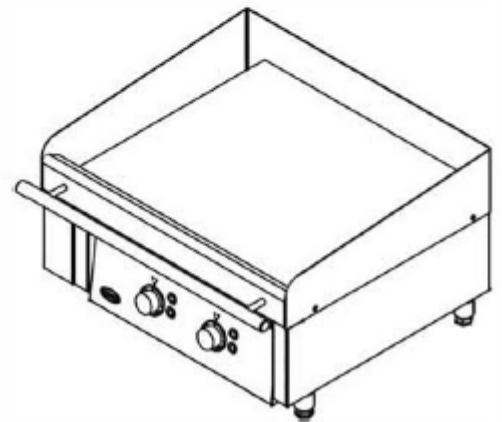

PLANCHA

Modèle M650E

CARACTÉRISTIQUES

Puissance: 8kW

- ✓ Haute performance
- ✓ Surface soudée hermétiquement
- ✓ Plaque de 18 mm d'épaisseur.
- ✓ Bain chrome poli miroir dur 50 microns
- ✓ Carrosserie entièrement inox AISI 304
- ✓ Régulation par thermostat indépendant
- ✓ Nettoyage facile sans détergent (pose de glaçons quand température à 80°C)
- ✓ Conçu et fabriqué dans l'UE

OPTIONS :

Rainurage :
1/1 : réf RAIN1/1M650E
1/2 : réf RAIN1/2M650E

Caractéristiques techniques

Tension	230/400 V 3F+N
Fréquence	50/60 Hz
Puissance	8 kW
Zone de cuisson	600x500x18 mm
Température max.	285°C
Tiroir à graisse	1x4L

VUE DE FACE

VUE DE CÔTE

VUE DU DESSUS

Dimensions extérieures

Largeur	650 mm
Profondeur	550 mm
Hauteur	380 mm
Poids	74 kg

M650 C1 avec CLAM