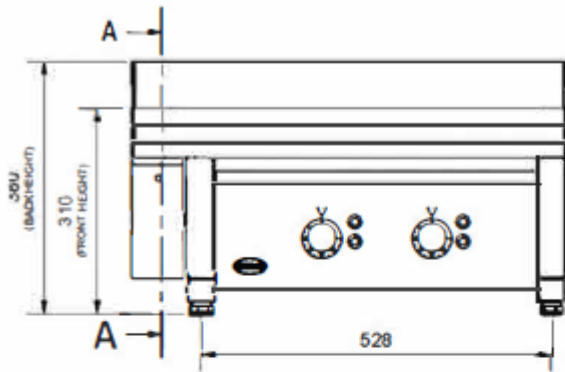

PLANCHA

Modèle M650E

CARACTÉRISTIQUES

Puissance: 8kW

- ✓ Haute performance
- ✓ Surface soudée hermétiquement
- ✓ Plaque de 18 mm d'épaisseur.
- ✓ Bain chrome poli miroir dur 50 microns
- ✓ Carrosserie entièrement inox AISI 304
- ✓ Régulation par thermostat indépendant
- ✓ Nettoyage facile sans détergent (pose de glaçons quand température à 80°C)
- ✓ Conçu et fabriqué dans l'UE

OPTIONS :

Rainurage :
1/1 : réf RAIN1/1M650E
1/2 : réf RAIN1/2M650E

Caractéristiques techniques

Tension	230/400 V 3F+N
Fréquence	50/60 Hz
Puissance	8 kW
Zone de cuisson	600x500x18 mm
Température max.	285°C
Tiroir à graisse	1x4L

VUE DE FACE

VUE DE CÔTE

VUE DU DESSUS

Dimensions extérieures

Largeur	650 mm
Profondeur	550 mm
Hauteur	380 mm
Poids	74 kg

M650 C1 avec CLAM