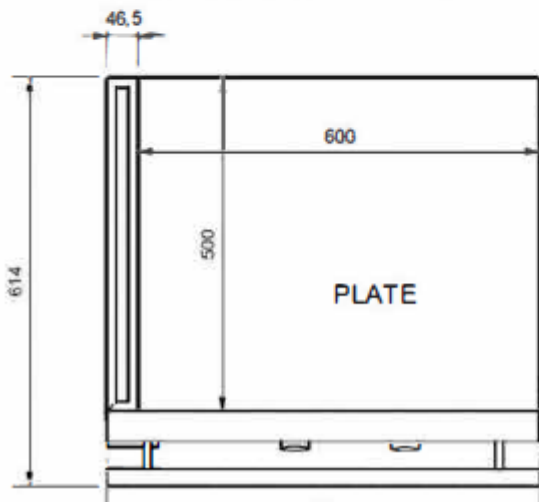

PLANCHA

Modèle M650E

CARACTÉRISTIQUES

Puissance: 8kW

- ✓ Haute performance
- ✓ Surface soudée hermétiquement
- ✓ Plaque de 18 mm d'épaisseur.
- ✓ Bain chrome poli miroir dur 50 microns
- ✓ Carrosserie entièrement inox AISI 304
- ✓ Régulation par thermostat indépendant
- ✓ Nettoyage facile sans détergent (pose de glaçons quand température à 80°C)
- ✓ Conçu et fabriqué dans l'UE

OPTIONS :

Rainurage :
1/1 : réf RAIN1/1M650E
1/2 : réf RAIN1/2M650E

Caractéristiques techniques

Tension	230/400 V 3F+N
Fréquence	50/60 Hz
Puissance	8 kW
Zone de cuisson	600x500x18 mm
Température max.	285°C
Tiroir à graisse	1x4L

VUE DE FACE

VUE DE CÔTE

VUE DU DESSUS

Dimensions extérieures

Largeur	650 mm
Profondeur	550 mm
Hauteur	380 mm
Poids	74 kg

M650 C1 avec CLAM