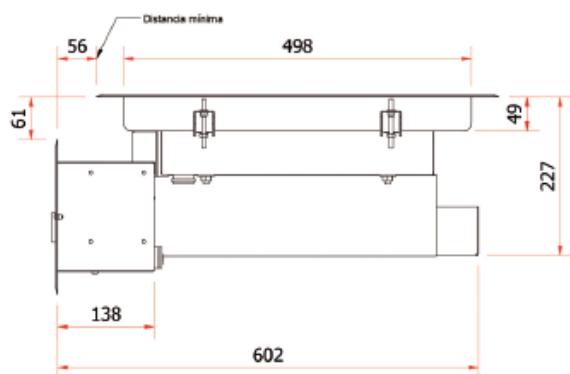

MIRROR

PLANCHA
Drop in

ME 90 DI

CARACTÉRISTIQUES

Puissance: 5kW

- ✓ Réglage de la température jusqu'à 285° C
- ✓ Nettoyage et maintenance faciles
- ✓ Conçu et fabriqué dans l'UE

✓ Récupération des graisses par rigole sur les 4 cotés

✓ Revêtement en chrome dur de 50 microns

✓ Plaque de 18 mm d'épaisseur

✓ Carrosserie entièrement inox AISI 304

✓ Régulation par thermostat

Caractéristiques techniques

Tension	220 / 415 V 3F+N
Fréquence	50/60 Hz
Puissance	5 kW
Surface plate	900 x 400mm
Température max.	285°C
Tiroir à graisse	1x2L

* ME 90 DI

Dimensions extérieures et poids

Largeur	1075 mm
Profondeur	602 mm (Min.)
Hauteur	282 mm
Poids	70 kg