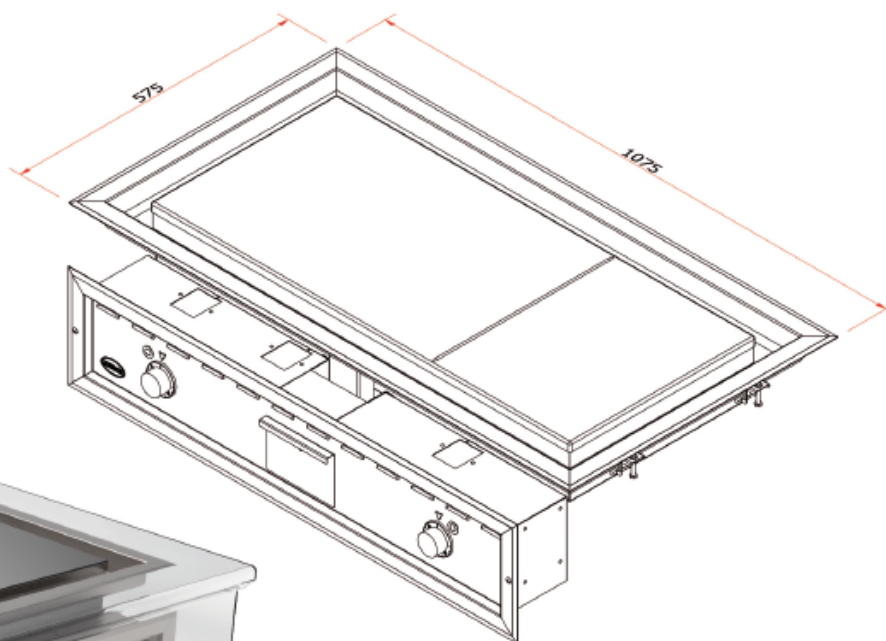

MIRROR

PLANCHA
Drop in

ME 90 DI

CARACTÉRISTIQUES

Puissance: 5kW

- ✓ Réglage de la température jusqu'à 285° C
- ✓ Nettoyage et maintenance faciles
- ✓ Conçu et fabriqué dans l'UE

✓ Récupération des graisses par rigole sur les 4 cotés

✓ Revêtement en chrome dur de 50 microns

✓ Plaque de 18 mm d'épaisseur

✓ Carrosserie entièrement inox AISI 304

✓ Régulation par thermostat

Caractéristiques techniques

Tension	220 / 415 V 3F+N
Fréquence	50/60 Hz
Puissance	5 kW
Surface plate	900 x 400mm
Température max.	285°C
Tiroir à graisse	1x2L

* ME 90 DI

Dimensions extérieures et poids

Largeur	1075 mm
Profondeur	602 mm (Min.)
Hauteur	282 mm
Poids	70 kg