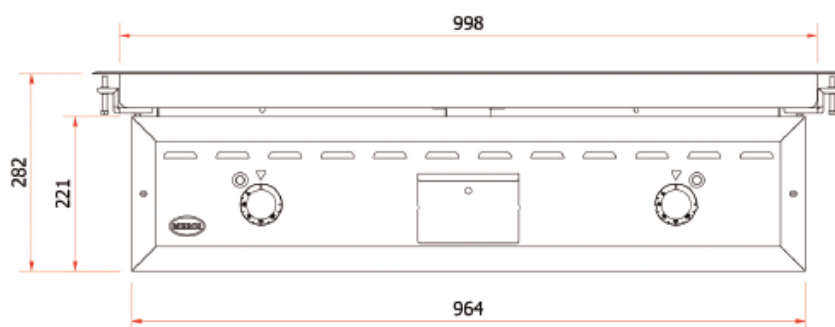

MIRROR

PLANCHA
Drop in

ME 90 DI

CARACTÉRISTIQUES

Puissance: 5kW

- ✓ Réglage de la température jusqu'à 285° C
- ✓ Nettoyage et maintenance faciles
- ✓ Conçu et fabriqué dans l'UE

✓ Récupération des graisses par rigole sur les 4 cotés

✓ Revêtement en chrome dur de 50 microns

✓ Plaque de 18 mm d'épaisseur

✓ Carrosserie entièrement inox AISI 304

✓ Régulation par thermostat

Caractéristiques techniques

Tension	220 / 415 V 3F+N
Fréquence	50/60 Hz
Puissance	5 kW
Surface plate	900 x 400mm
Température max.	285°C
Tiroir à graisse	1x2L

* ME 90 DI

Dimensions extérieures et poids

Largeur	1075 mm
Profondeur	602 mm (Min.)
Hauteur	282 mm
Poids	70 kg