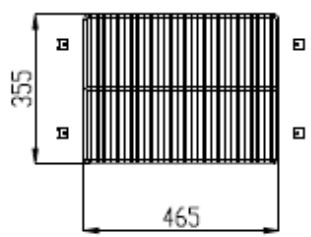

SCHEMAS TECHNIQUES

**SB-SBI-150**

SECCIÓN SIN ENCIMERA

6027010116-PARRILLA EXTREMOS 465x355 mm  
 6033210019 - SOPORTE CREMALLERA INOX 17x6

**SB-SBI-200**

SECCIÓN SIN ENCIMERA

- 6027010116-PARRILLA EXTREMOS 465x355 mm
- 6027010117-PARRILLA CENTRAL 542x355 mm
- 6033210019 - SOPORTE CREMALLERA INOX 17x6

**SB-SBI-250**

SECCIÓN SIN ENCIMERA

- 6027010116-PARRILLA EXTREMOS 465x355 mm
- 6027010117-PARRILLA CENTRAL 542x355 mm
- 6033210019 - SOPORTE CREMALLERA INOX 17x6

**SBP-SBIP-120**

SECCIÓN SIN ENCIMERA

- 6027010116-PARRILLA EXTREMOS 465x355 mm
- 6033210019 - SOPORTE CREMALLERA INOX 17x6

**SBP-SBIP-170**

SECCIÓN SIN ENCIMERA

- 6027010116-PARRILLA EXTREMOS 465x355 mm
- 6027010117-PARRILLA CENTRAL 542x355 mm
- 6033210019 - SOPORTE CREMALLERA INOX 17x6

**SBP-SBIP-220**

SECCIÓN SIN ENCIMERA

- 6027010116-PARRILLA EXTREMOS 465x355 mm
- 6027010117-PARRILLA CENTRAL 542x355 mm
- 6033210019 - SOPORTE CREMALLERA INOX 17x6