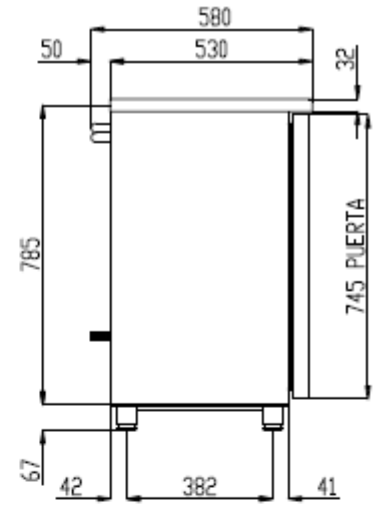

	Température	Nb portes	Dimensions (LxPxH mm)	Nb bouteilles (33cl)	Capacité (L)	Gaz	Puiss. frigo (W)	Conso (W)
<b>AVEC GROUPE</b>								
<b>SB/SBI-150</b>	+2°/+8°C	2	1465x530x820-880	320	325	R134a*	380	476
						R290	845	400
<b>SB/SBI-200</b>		3	2005x530x820-880	500	490	R134a*	485	584
						R290	845	407
<b>SB/SBI-250</b>		4	2545x530x820-880	680	650	R134a*	515	589
						R290	845	413
<b>SANS GROUPE</b>								
<b>SBP/SBIP-120</b>	+2°/+8°C	2	1165x530x820-880	320	325	R134a	480	-
<b>SBP/SBIP-170</b>		3	1705x530x820-880	500	490	R134a	500	-
<b>SBP/SBIP-220</b>		4	2245x530x820-880	680	650	R134a	520	-

SCHEMAS TECHNIQUES

**SB-SBI-150**

SECCIÓN SIN ENCIMERA

6027010116-PARRILLA EXTREMOS 465x355 mm  
 6033210019 - SOPORTE CREMALLERA INOX 17x6

**SB-SBI-200**

SECCIÓN SIN ENCIMERA

- 6027010116-PARRILLA EXTREMOS 465x355 mm
- 6027010117-PARRILLA CENTRAL 542x355 mm
- 6033210019 - SOPORTE CREMALLERA INOX 17x6

**SB-SBI-250**

SECCIÓN SIN ENCIMERA

- 6027010116-PARRILLA EXTREMOS 465x355 mm
- 6027010117-PARRILLA CENTRAL 542x355 mm
- 6033210019 - SOPORTE CREMALLERA INOX 17x6

**SBP-SBIP-120**

SECCIÓN SIN ENCIMERA

- 6027010116-PARRILLA EXTREMOS 465x355 mm
- 6033210019 - SOPORTE CREMALLERA INOX 17x6

**SBP-SBIP-170**

SECCIÓN SIN ENCIMERA

- 6027010116-PARRILLA EXTREMOS 465x355 mm
- 6027010117-PARRILLA CENTRAL 542x355 mm
- 6033210019 - SOPORTE CREMALLERA INOX 17x6

**SBP-SBIP-220**

SECCIÓN SIN ENCIMERA

- 6027010116-PARRILLA EXTREMOS 465x355 mm
- 6027010117-PARRILLA CENTRAL 542x355 mm
- 6033210019 - SOPORTE CREMALLERA INOX 17x6