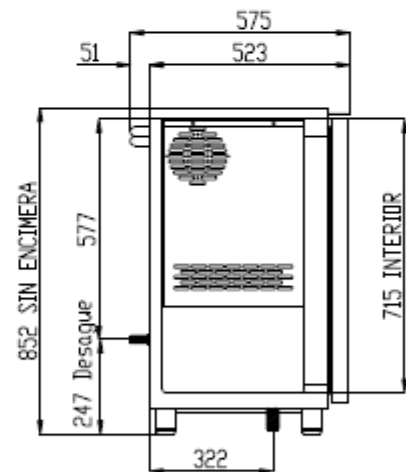

SCHEMAS TECHNIQUES

**SB-SBI-150**

SECCIÓN SIN ENCIMERA

6027010116-PARRILLA EXTREMOS 465x355 mm  
 6033210019 - SOPORTE CREMALLERA INOX 17x6

**SB-SBI-200**

SECCIÓN SIN ENCIMERA

- 6027010116-PARRILLA EXTREMOS 465x355 mm
- 6027010117-PARRILLA CENTRAL 542x355 mm
- 6033210019 - SOPORTE CREMALLERA INOX 17x6

**SB-SBI-250**

SECCIÓN SIN ENCIMERA

- 6027010116-PARRILLA EXTREMOS 465x355 mm
- 6027010117-PARRILLA CENTRAL 542x355 mm
- 6033210019 - SOPORTE CREMALLERA INOX 17x6

**SBP-SBIP-120**

SECCIÓN SIN ENCIMERA

- 6027010116-PARRILLA EXTREMOS 465x355 mm
- 6033210019 - SOPORTE CREMALLERA INOX 17x6

**SBP-SBIP-170**

SECCIÓN SIN ENCIMERA

- 6027010116-PARRILLA EXTREMOS 465x355 mm
- 6027010117-PARRILLA CENTRAL 542x355 mm
- 6033210019 - SOPORTE CREMALLERA INOX 17x6

**SBP-SBIP-220**

SECCIÓN SIN ENCIMERA

- 6027010116-PARRILLA EXTREMOS 465x355 mm
- 6027010117-PARRILLA CENTRAL 542x355 mm
- 6033210019 - SOPORTE CREMALLERA INOX 17x6