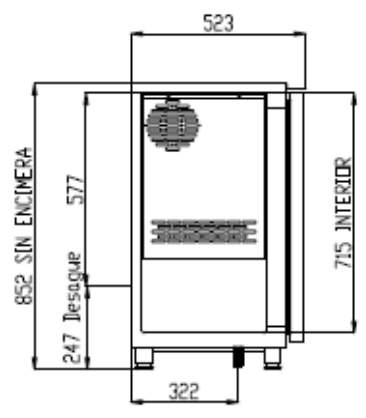

	Température	Nb portes	Dimensions (LxPxH mm)	Nb bouteilles (33cl)	Capacité (L)	Gaz	Puiss. frigo (W)	Conso (W)
<b>AVEC GROUPE</b>								
<b>SB/SBI-150</b>	+2°/+8°C	2	1465x530x820-880	320	325	R134a*	380	476
						R290	845	400
<b>SB/SBI-200</b>		3	2005x530x820-880	500	490	R134a*	485	584
						R290	845	407
<b>SB/SBI-250</b>		4	2545x530x820-880	680	650	R134a*	515	589
						R290	845	413
<b>SANS GROUPE</b>								
<b>SBP/SBIP-120</b>	+2°/+8°C	2	1165x530x820-880	320	325	R134a	480	-
<b>SBP/SBIP-170</b>		3	1705x530x820-880	500	490	R134a	500	-
<b>SBP/SBIP-220</b>		4	2245x530x820-880	680	650	R134a	520	-

SCHEMAS TECHNIQUES

**SB-SBI-150**

SECCIÓN SIN ENCIMERA

6027010116-PARRILLA EXTREMOS 465x355 mm  
 6033210019 - SOPORTE CREMALLERA INOX 17x6

**SB-SBI-200**

SECCIÓN SIN ENCIMERA

- 6027010116-PARRILLA EXTREMOS 465x355 mm
- 6027010117-PARRILLA CENTRAL 542x355 mm
- 6033210019 - SOPORTE CREMALLERA INOX 17x6

**SB-SBI-250**

SECCIÓN SIN ENCIMERA

- 6027010116-PARRILLA EXTREMOS 465x355 mm
- 6027010117-PARRILLA CENTRAL 542x355 mm
- 6033210019 - SOPORTE CREMALLERA INOX 17x6

**SBP-SBIP-120**

SECCIÓN SIN ENCIMERA

- 6027010116-PARRILLA EXTREMOS 465x355 mm
- 6033210019 - SOPORTE CREMALLERA INOX 17x6