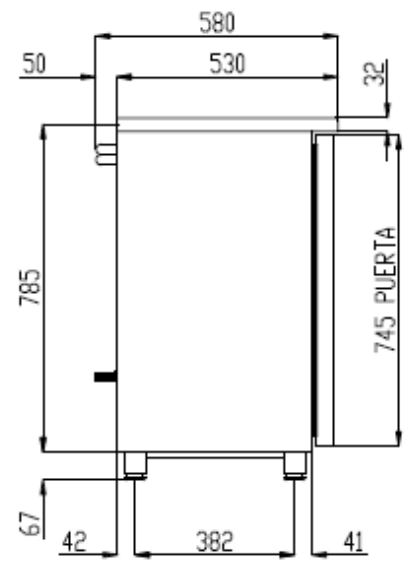

	Température	Nb portes	Dimensions (LxPxH mm)	Nb bouteilles (33cl)	Capacité (L)	Gaz	Puiss. frigo (W)	Conso (W)
<b>AVEC GROUPE</b>								
<b>SB/SBI-150</b>	+2°/+8°C	2	1465x530x820-880	320	325	R134a*	380	476
						R290	845	400
<b>SB/SBI-200</b>		3	2005x530x820-880	500	490	R134a*	485	584
						R290	845	407
<b>SB/SBI-250</b>		4	2545x530x820-880	680	650	R134a*	515	589
						R290	845	413
<b>SANS GROUPE</b>								
<b>SBP/SBIP-120</b>	+2°/+8°C	2	1165x530x820-880	320	325	R134a	480	-
<b>SBP/SBIP-170</b>		3	1705x530x820-880	500	490	R134a	500	-
<b>SBP/SBIP-220</b>		4	2245x530x820-880	680	650	R134a	520	-

SCHEMAS TECHNIQUES

**SB-SBI-150**

SECCIÓN SIN ENCIMERA

6027010116-PARRILLA EXTREMOS 465x355 mm  
 6033210019 - SOPORTE CREMALLERA INOX 17x6

**SB-SBI-200**

SECCIÓN SIN ENCIMERA

- 6027010116-PARRILLA EXTREMOS 465x355 mm
- 6027010117-PARRILLA CENTRAL 542x355 mm
- 6033210019 - SOPORTE CREMALLERA INOX 17x6

**SB-SBI-250**

SECCIÓN SIN ENCIMERA

- 6027010116-PARRILLA EXTREMOS 465x355 mm
- 6027010117-PARRILLA CENTRAL 542x355 mm
- 6033210019 - SOPORTE CREMALLERA INOX 17x6

**SBP-SBIP-120**

SECCIÓN SIN ENCIMERA

- 6027010116-PARRILLA EXTREMOS 465x355 mm
- 6033210019 - SOPORTE CREMALLERA INOX 17x6

**SBP-SBIP-170**

SECCIÓN SIN ENCIMERA

- 6027010116-PARRILLA EXTREMOS 465x355 mm
- 6027010117-PARRILLA CENTRAL 542x355 mm
- 6033210019 - SOPORTE CREMALLERA INOX 17x6

**SBP-SBIP-220**

SECCIÓN SIN ENCIMERA

- 6027010116-PARRILLA EXTREMOS 465x355 mm
- 6027010117-PARRILLA CENTRAL 542x355 mm
- 6033210019 - SOPORTE CREMALLERA INOX 17x6