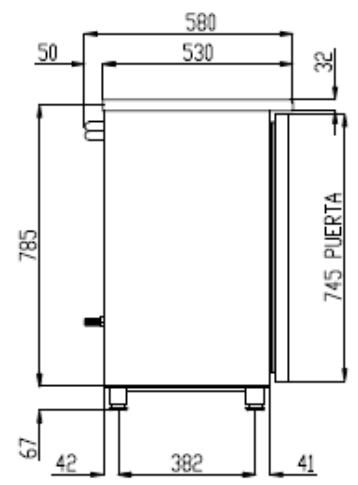

	Température	Nb portes	Dimensions (LxPxH mm)	Nb bouteilles (33cl)	Capacité (L)	Gaz	Puiss. frigo (W)	Conso (W)
<b>AVEC GROUPE</b>								
<b>SB/SBI-150</b>	+2°/+8°C	2	1465x530x820-880	320	325	R134a*	380	476
						R290	845	400
<b>SB/SBI-200</b>		3	2005x530x820-880	500	490	R134a*	485	584
						R290	845	407
<b>SB/SBI-250</b>		4	2545x530x820-880	680	650	R134a*	515	589
						R290	845	413
<b>SANS GROUPE</b>								
<b>SBP/SBIP-120</b>	+2°/+8°C	2	1165x530x820-880	320	325	R134a	480	-
<b>SBP/SBIP-170</b>		3	1705x530x820-880	500	490	R134a	500	-
<b>SBP/SBIP-220</b>		4	2245x530x820-880	680	650	R134a	520	-

SCHEMAS TECHNIQUES

**SB-SBI-150**

SECCIÓN SIN ENCIMERA

6027010116-PARRILLA EXTREMOS 465x355 mm  
 6033210019 - SOPORTE CREMALLERA INOX 17x6

**SB-SBI-200**

SECCIÓN SIN ENCIMERA

- 6027010116-PARRILLA EXTREMOS 465x355 mm
- 6027010117-PARRILLA CENTRAL 542x355 mm
- 6033210019 - SOPORTE CREMALLERA INOX 17x6

**SB-SBI-250**

SECCIÓN SIN ENCIMERA

- 6027010116-PARRILLA EXTREMOS 465x355 mm
- 6027010117-PARRILLA CENTRAL 542x355 mm
- 6033210019 - SOPORTE CREMALLERA INOX 17x6

**SBP-SBIP-120**

SECCIÓN SIN ENCIMERA

- 6027010116-PARRILLA EXTREMOS 465x355 mm
- 6033210019 - SOPORTE CREMALLERA INOX 17x6

**SBP-SBIP-170**

SECCIÓN SIN ENCIMERA

- 6027010116-PARRILLA EXTREMOS 465x355 mm
- 6027010117-PARRILLA CENTRAL 542x355 mm
- 6033210019 - SOPORTE CREMALLERA INOX 17x6

**SBP-SBIP-220**

SECCIÓN SIN ENCIMERA

- 6027010116-PARRILLA EXTREMOS 465x355 mm
- 6027010117-PARRILLA CENTRAL 542x355 mm
- 6033210019 - SOPORTE CREMALLERA INOX 17x6