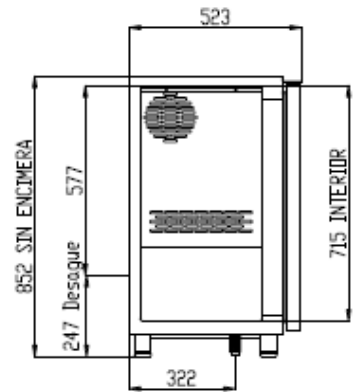

SCHEMAS TECHNIQUES

**SB-SBI-150**

SECCIÓN SIN ENCIMERA

6027010116-PARRILLA EXTREMOS 465x355 mm  
 6033210019 - SOPORTE CREMALLERA INOX 17x6

**SB-SBI-200**

SECCIÓN SIN ENCIMERA

- 6027010116-PARRILLA EXTREMOS 465x355 mm
- 6027010117-PARRILLA CENTRAL 542x355 mm
- 6033210019 - SOPORTE CREMALLERA INOX 17x6

**SB-SBI-250**

SECCIÓN SIN ENCIMERA

- 6027010116-PARRILLA EXTREMOS 465x355 mm
- 6027010117-PARRILLA CENTRAL 542x355 mm
- 6033210019 - SOPORTE CREMALLERA INOX 17x6

**SBP-SBIP-120**

SECCIÓN SIN ENCIMERA

- 6027010116-PARRILLA EXTREMOS 465x355 mm
- 6033210019 - SOPORTE CREMALLERA INOX 17x6