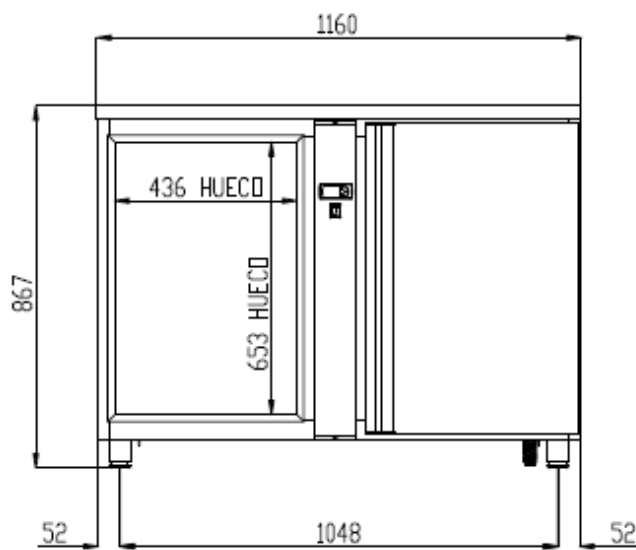

### Modèles SB, SBI, SBP et SBIP

Portes pleines hauteur 820

SBIP-120

**SB-SBI-250**

SECCIÓN SIN ENCIMERA

- 6027010116-PARRILLA EXTREMOS 465x355 mm
- 6027010117-PARRILLA CENTRAL 542x355 mm
- 6033210019 - SOPORTE CREMALLERA INOX 17x6

**SBP-SBIP-120**

SECCIÓN SIN ENCIMERA

- 6027010116-PARRILLA EXTREMOS 465x355 mm
- 6033210019 - SOPORTE CREMALLERA INOX 17x6

**SBP-SBIP-170**

SECCIÓN SIN ENCIMERA

- 6027010116-PARRILLA EXTREMOS 465x355 mm
- 6027010117-PARRILLA CENTRAL 542x355 mm
- 6033210019 - SOPORTE CREMALLERA INOX 17x6

**SBP-SBIP-220**

SECCIÓN SIN ENCIMERA

- 6027010116-PARRILLA EXTREMOS 465x355 mm
- 6027010117-PARRILLA CENTRAL 542x355 mm
- 6033210019 - SOPORTE CREMALLERA INOX 17x6