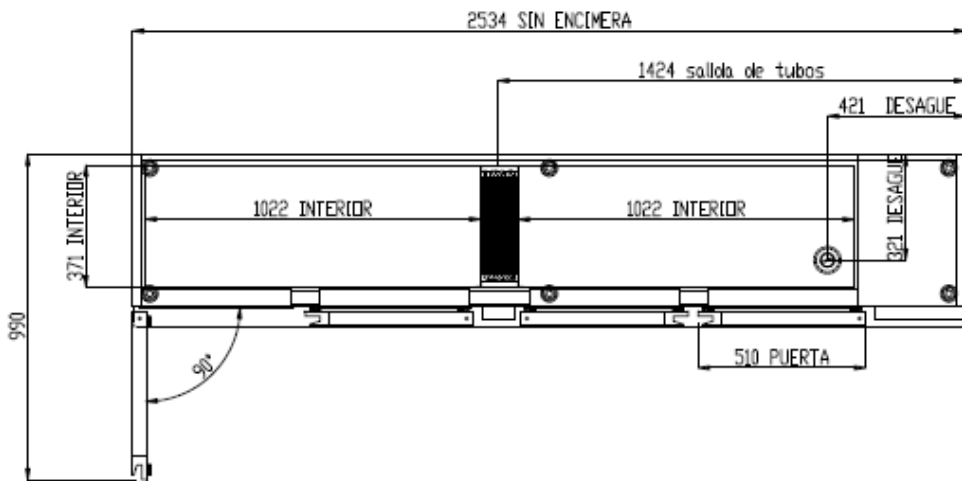

SCHEMAS TECHNIQUES

**SB-SBI-150**

SECCIÓN SIN ENCIMERA

6027010116-PARRILLA EXTREMOS 465x355 mm  
 6033210019 - SOPORTE CREMALLERA INOX 17x6

**SB-SBI-200**

SECCIÓN SIN ENCIMERA

- 6027010116-PARRILLA EXTREMOS 465x355 mm
- 6027010117-PARRILLA CENTRAL 542x355 mm
- 6033210019 - SOPORTE CREMALLERA INOX 17x6

**SB-SBI-250**

SECCIÓN SIN ENCIMERA

- 6027010116-PARRILLA EXTREMOS 465x355 mm
- 6027010117-PARRILLA CENTRAL 542x355 mm
- 6033210019 - SOPORTE CREMALLERA INOX 17x6

**SBP-SBIP-120**

SECCIÓN SIN ENCIMERA

- 6027010116-PARRILLA EXTREMOS 465x355 mm
- 6033210019 - SOPORTE CREMALLERA INOX 17x6