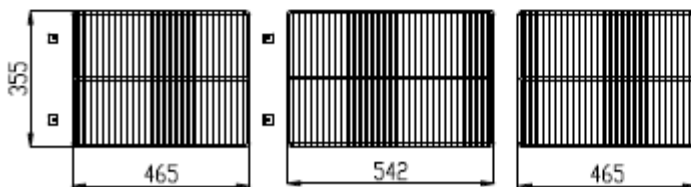

- 6027010116-PARRILLA EXTREMOS 465x355 mm
- 6027010117-PARRILLA CENTRAL 542x355 mm
- 6033210019 - SOPORTE CREMALLERA INOX 17x6