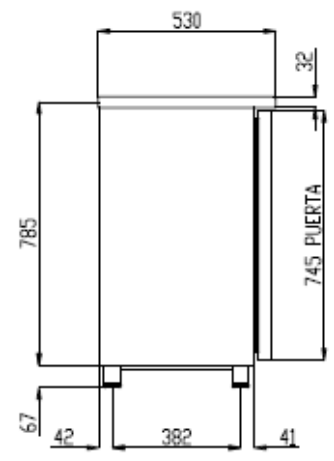

	Température	Nb portes	Dimensions (LxPxH mm)	Nb bouteilles (33cl)	Capacité (L)	Gaz	Puiss. frigo (W)	Conso (W)
<b>AVEC GROUPE</b>								
<b>SB/SBI-150</b>	+2°/+8°C	2	1465x530x820-880	320	325	R134a*	380	476
						R290	845	400
<b>SB/SBI-200</b>		3	2005x530x820-880	500	490	R134a*	485	584
						R290	845	407
<b>SB/SBI-250</b>		4	2545x530x820-880	680	650	R134a*	515	589
						R290	845	413
<b>SANS GROUPE</b>								
<b>SBP/SBIP-120</b>	+2°/+8°C	2	1165x530x820-880	320	325	R134a	480	-
<b>SBP/SBIP-170</b>		3	1705x530x820-880	500	490	R134a	500	-
<b>SBP/SBIP-220</b>		4	2245x530x820-880	680	650	R134a	520	-

SCHEMAS TECHNIQUES

**SB-SBI-150**

SECCIÓN SIN ENCIMERA

6027010116-PARRILLA EXTREMOS 465x355 mm  
 6033210019 - SOPORTE CREMALLERA INOX 17x6

**SB-SBI-200**

SECCIÓN SIN ENCIMERA

- 6027010116-PARRILLA EXTREMOS 465x355 mm
- 6027010117-PARRILLA CENTRAL 542x355 mm
- 6033210019 - SOPORTE CREMALLERA INOX 17x6

**SB-SBI-250**

SECCIÓN SIN ENCIMERA

- 6027010116-PARRILLA EXTREMOS 465x355 mm
- 6027010117-PARRILLA CENTRAL 542x355 mm
- 6033210019 - SOPORTE CREMALLERA INOX 17x6

**SBP-SBIP-120**

SECCIÓN SIN ENCIMERA

- 6027010116-PARRILLA EXTREMOS 465x355 mm
- 6033210019 - SOPORTE CREMALLERA INOX 17x6

**SBP-SBIP-170**

SECCIÓN SIN ENCIMERA

- 6027010116-PARRILLA EXTREMOS 465x355 mm
- 6027010117-PARRILLA CENTRAL 542x355 mm
- 6033210019 - SOPORTE CREMALLERA INOX 17x6

**SBP-SBIP-220**

SECCIÓN SIN ENCIMERA

- 6027010116-PARRILLA EXTREMOS 465x355 mm
- 6027010117-PARRILLA CENTRAL 542x355 mm
- 6033210019 - SOPORTE CREMALLERA INOX 17x6