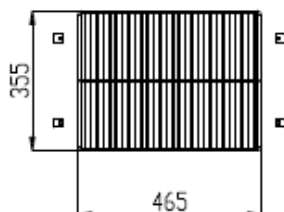

6027010116-PARRILLA EXTREMOS 465x355 mm
6033210019 - SOPORTE CREMALLERA INOX 17x6