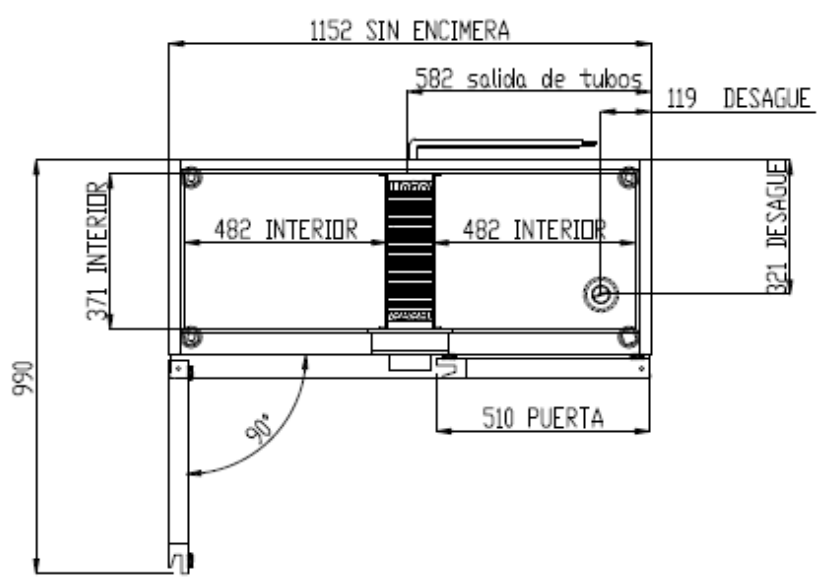

SCHEMAS TECHNIQUES

**SB-SBI-150**

SECCIÓN SIN ENCIMERA

6027010116-PARRILLA EXTREMOS 465x355 mm  
 6033210019 - SOPORTE CREMALLERA INOX 17x6

**SB-SBI-200**

SECCIÓN SIN ENCIMERA

- 6027010116-PARRILLA EXTREMOS 465x355 mm
- 6027010117-PARRILLA CENTRAL 542x355 mm
- 6033210019 - SOPORTE CREMALLERA INOX 17x6

**SB-SBI-250**

SECCIÓN SIN ENCIMERA

- 6027010116-PARRILLA EXTREMOS 465x355 mm
- 6027010117-PARRILLA CENTRAL 542x355 mm
- 6033210019 - SOPORTE CREMALLERA INOX 17x6

**SBP-SBIP-120**

SECCIÓN SIN ENCIMERA

- 6027010116-PARRILLA EXTREMOS 465x355 mm
- 6033210019 - SOPORTE CREMALLERA INOX 17x6

**SBP-SBIP-170**

SECCIÓN SIN ENCIMERA

- 6027010116-PARRILLA EXTREMOS 465x355 mm
- 6027010117-PARRILLA CENTRAL 542x355 mm
- 6033210019 - SOPORTE CREMALLERA INOX 17x6

**SBP-SBIP-220**

SECCIÓN SIN ENCIMERA

- 6027010116-PARRILLA EXTREMOS 465x355 mm
- 6027010117-PARRILLA CENTRAL 542x355 mm
- 6033210019 - SOPORTE CREMALLERA INOX 17x6