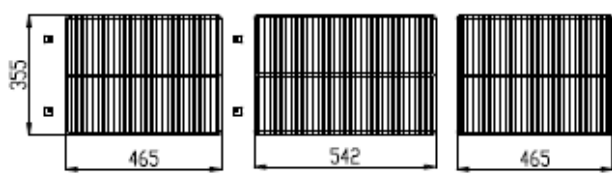

SCHEMAS TECHNIQUES

**SB-SBI-150**

SECCIÓN SIN ENCIMERA

6027010116-PARRILLA EXTREMOS 465x355 mm  
 6033210019 - SOPORTE CREMALLERA INOX 17x6

**SB-SBI-200**

SECCIÓN SIN ENCIMERA

- 6027010116-PARRILLA EXTREMOS 465x355 mm
- 6027010117-PARRILLA CENTRAL 542x355 mm
- 6033210019 - SOPORTE CREMALLERA INOX 17x6