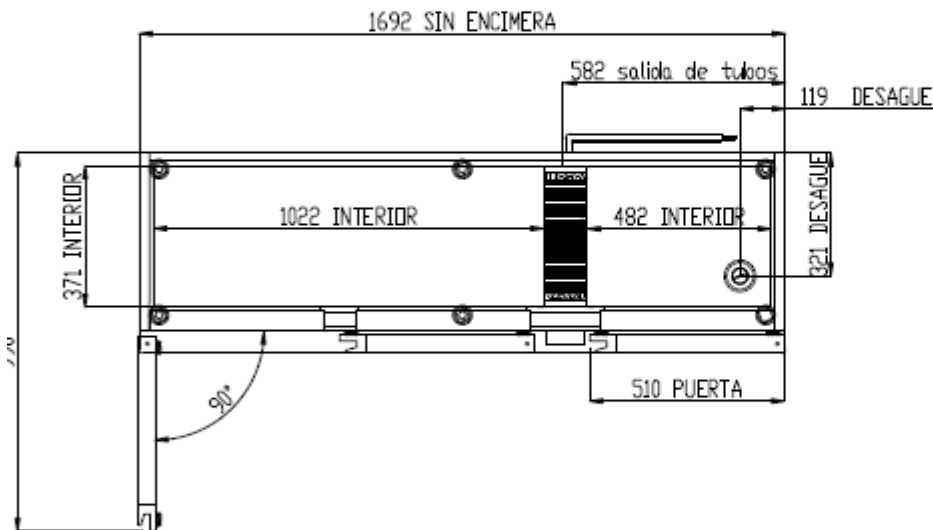

SCHEMAS TECHNIQUES

**SB-SBI-150**

SECCIÓN SIN ENCIMERA

6027010116-PARRILLA EXTREMOS 465x355 mm  
 6033210019 - SOPORTE CREMALLERA INOX 17x6

**SB-SBI-200**

SECCIÓN SIN ENCIMERA

- 6027010116-PARRILLA EXTREMOS 465x355 mm
- 6027010117-PARRILLA CENTRAL 542x355 mm
- 6033210019 - SOPORTE CREMALLERA INOX 17x6

**SB-SBI-250**

SECCIÓN SIN ENCIMERA

- 6027010116-PARRILLA EXTREMOS 465x355 mm
- 6027010117-PARRILLA CENTRAL 542x355 mm
- 6033210019 - SOPORTE CREMALLERA INOX 17x6

**SBP-SBIP-120**

SECCIÓN SIN ENCIMERA

- 6027010116-PARRILLA EXTREMOS 465x355 mm
- 6033210019 - SOPORTE CREMALLERA INOX 17x6

**SBP-SBIP-170**

SECCIÓN SIN ENCIMERA

- 6027010116-PARRILLA EXTREMOS 465x355 mm
- 6027010117-PARRILLA CENTRAL 542x355 mm
- 6033210019 - SOPORTE CREMALLERA INOX 17x6

**SBP-SBIP-220**

SECCIÓN SIN ENCIMERA

- 6027010116-PARRILLA EXTREMOS 465x355 mm
- 6027010117-PARRILLA CENTRAL 542x355 mm
- 6033210019 - SOPORTE CREMALLERA INOX 17x6