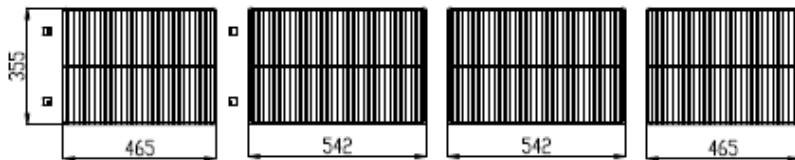

- 6027010116-PARRILLA EXTREMOS 465x355 mm
- 6027010117-PARRILLA CENTRAL 542x355 mm
- 6033210019 - SOPORTE CREMALLERA INOX 17x6