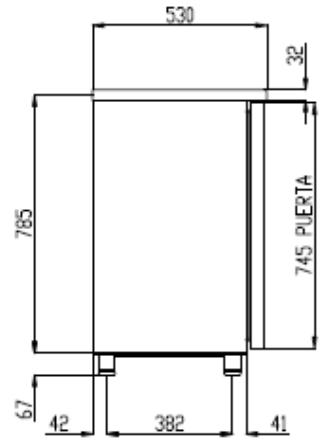

	Température	Nb portes	Dimensions (LxPxH mm)	Nb bouteilles (33cl)	Capacité (L)	Gaz	Puiss. frigo (W)	Conso (W)
<b>AVEC GROUPE</b>								
<b>SB/SBI-150</b>	+2°/+8°C	2	1465x530x820-880	320	325	R134a*	380	476
						R290	845	400
<b>SB/SBI-200</b>		3	2005x530x820-880	500	490	R134a*	485	584
						R290	845	407
<b>SB/SBI-250</b>		4	2545x530x820-880	680	650	R134a*	515	589
						R290	845	413
<b>SANS GROUPE</b>								
<b>SBP/SBIP-120</b>	+2°/+8°C	2	1165x530x820-880	320	325	R134a	480	-
<b>SBP/SBIP-170</b>		3	1705x530x820-880	500	490	R134a	500	-
<b>SBP/SBIP-220</b>		4	2245x530x820-880	680	650	R134a	520	-

SCHEMAS TECHNIQUES

**SB-SBI-150**

SECCIÓN SIN ENCIMERA

6027010116-PARRILLA EXTREMOS 465x355 mm  
 6033210019 - SOPORTE CREMALLERA INOX 17x6

**SB-SBI-200**

SECCIÓN SIN ENCIMERA

- 6027010116-PARRILLA EXTREMOS 465x355 mm
- 6027010117-PARRILLA CENTRAL 542x355 mm
- 6033210019 - SOPORTE CREMALLERA INOX 17x6

**SB-SBI-250**

SECCIÓN SIN ENCIMERA

- 6027010116-PARRILLA EXTREMOS 465x355 mm
- 6027010117-PARRILLA CENTRAL 542x355 mm
- 6033210019 - SOPORTE CREMALLERA INOX 17x6

**SBP-SBIP-120**

SECCIÓN SIN ENCIMERA

- 6027010116-PARRILLA EXTREMOS 465x355 mm
- 6033210019 - SOPORTE CREMALLERA INOX 17x6

**SBP-SBIP-170**

SECCIÓN SIN ENCIMERA

- 6027010116-PARRILLA EXTREMOS 465x355 mm
- 6027010117-PARRILLA CENTRAL 542x355 mm
- 6033210019 - SOPORTE CREMALLERA INOX 17x6

**SBP-SBIP-220**

SECCIÓN SIN ENCIMERA

- 6027010116-PARRILLA EXTREMOS 465x355 mm
- 6027010117-PARRILLA CENTRAL 542x355 mm
- 6033210019 - SOPORTE CREMALLERA INOX 17x6