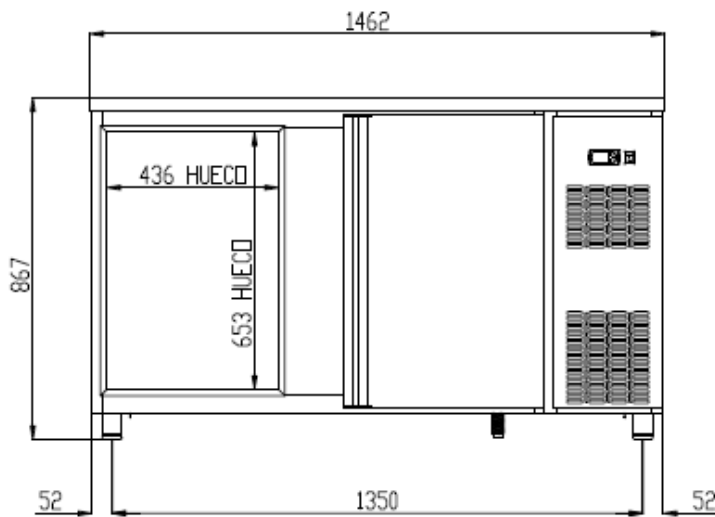

SCHEMAS TECHNIQUES

SB-SBI-150

SECCIÓN SIN ENCIMERA