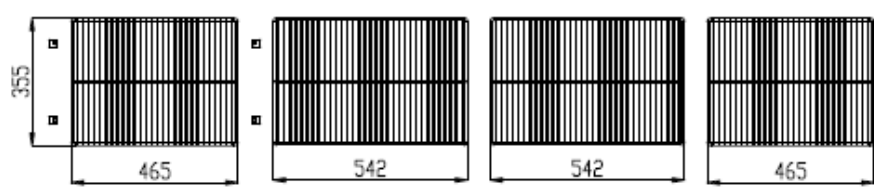

**SBP-SBIP-170**

SECCIÓN SIN ENCIMERA

- 6027010116-PARRILLA EXTREMOS 465x355 mm
- 6027010117-PARRILLA CENTRAL 542x355 mm
- 6033210019 - SOPORTE CREMALLERA INOX 17x6

**SBP-SBIP-220**

SECCIÓN SIN ENCIMERA

- 6027010116-PARRILLA EXTREMOS 465x355 mm
- 6027010117-PARRILLA CENTRAL 542x355 mm
- 6033210019 - SOPORTE CREMALLERA INOX 17x6