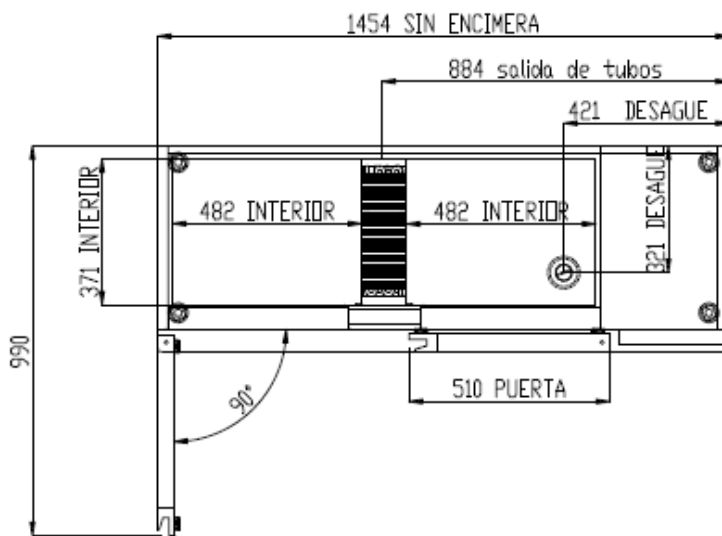

SCHEMAS TECHNIQUES

SB-SBI-150

SECCIÓN SIN ENCIMERA