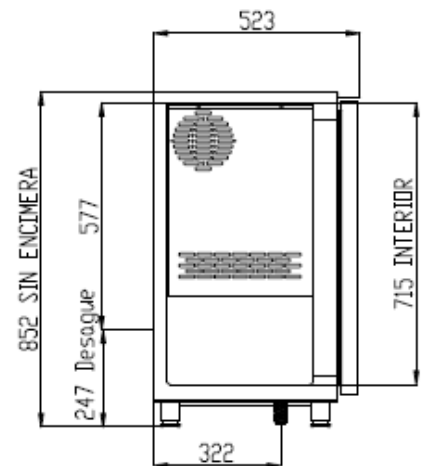

SCHEMAS TECHNIQUES

SB-SBI-150

SECCIÓN SIN ENCIMERA