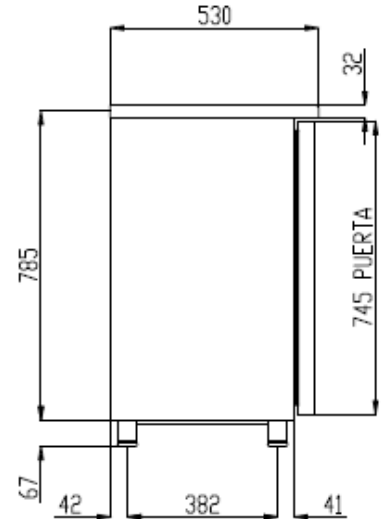

SCHEMAS TECHNIQUES

SB-SBI-150

SECCIÓN SIN ENCIMERA