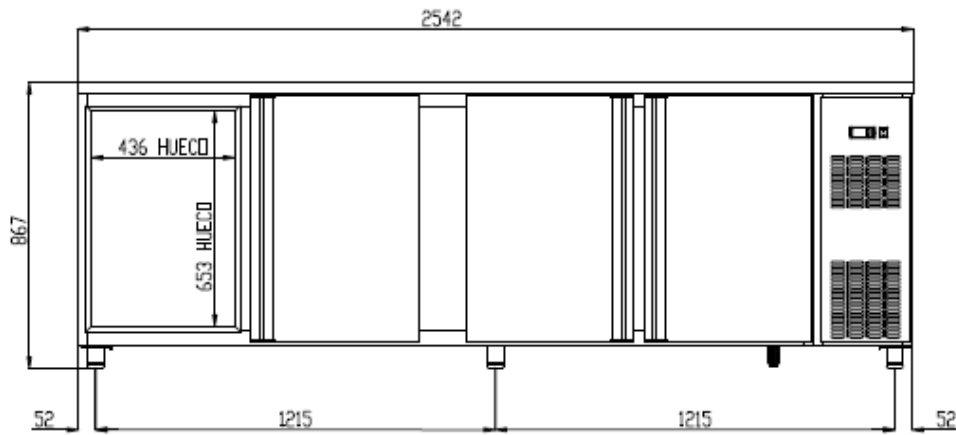

SB-SBI-250

SECCIÓN SIN ENCIMERA