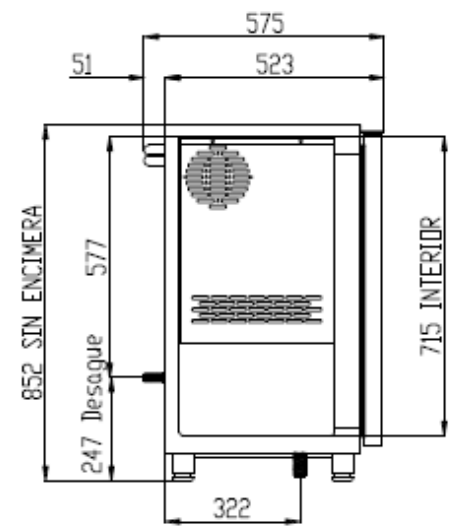

SCHEMAS TECHNIQUES

**SB-SBI-150**

SECCIÓN SIN ENCIMERA

6027010116-PARRILLA EXTREMOS 465x355 mm  
 6033210019 - SOPORTE CREMALLERA INOX 17x6

**SB-SBI-200**

SECCIÓN SIN ENCIMERA

- 6027010116-PARRILLA EXTREMOS 465x355 mm
- 6027010117-PARRILLA CENTRAL 542x355 mm
- 6033210019 - SOPORTE CREMALLERA INOX 17x6

**SB-SBI-250**

SECCIÓN SIN ENCIMERA

- 6027010116-PARRILLA EXTREMOS 465x355 mm
- 6027010117-PARRILLA CENTRAL 542x355 mm
- 6033210019 - SOPORTE CREMALLERA INOX 17x6

**SBP-SBIP-120**

SECCIÓN SIN ENCIMERA

- 6027010116-PARRILLA EXTREMOS 465x355 mm
- 6033210019 - SOPORTE CREMALLERA INOX 17x6

**SBP-SBIP-170**

SECCIÓN SIN ENCIMERA

- 6027010116-PARRILLA EXTREMOS 465x355 mm
- 6027010117-PARRILLA CENTRAL 542x355 mm
- 6033210019 - SOPORTE CREMALLERA INOX 17x6

**SBP-SBIP-220**

SECCIÓN SIN ENCIMERA

- 6027010116-PARRILLA EXTREMOS 465x355 mm
- 6027010117-PARRILLA CENTRAL 542x355 mm
- 6033210019 - SOPORTE CREMALLERA INOX 17x6