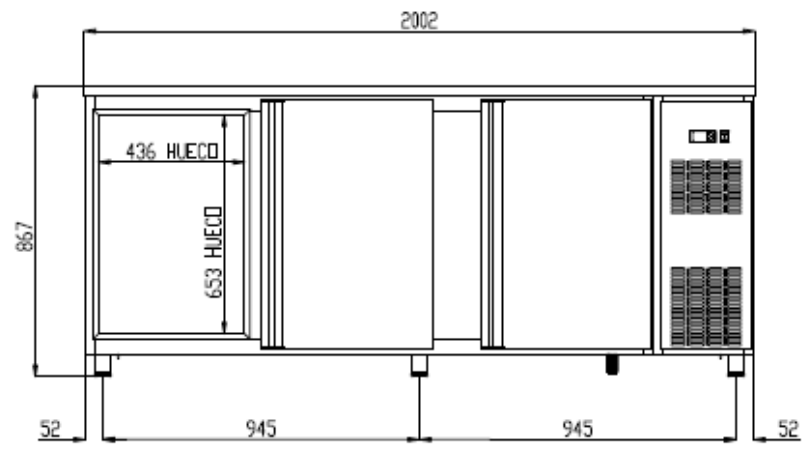

SCHEMAS TECHNIQUES

**SB-SBI-150**

SECCIÓN SIN ENCIMERA

6027010116-PARRILLA EXTREMOS 465x355 mm  
 6033210019 - SOPORTE CREMALLERA INOX 17x6

**SB-SBI-200**

SECCIÓN SIN ENCIMERA

- 6027010116-PARRILLA EXTREMOS 465x355 mm
- 6027010117-PARRILLA CENTRAL 542x355 mm
- 6033210019 - SOPORTE CREMALLERA INOX 17x6